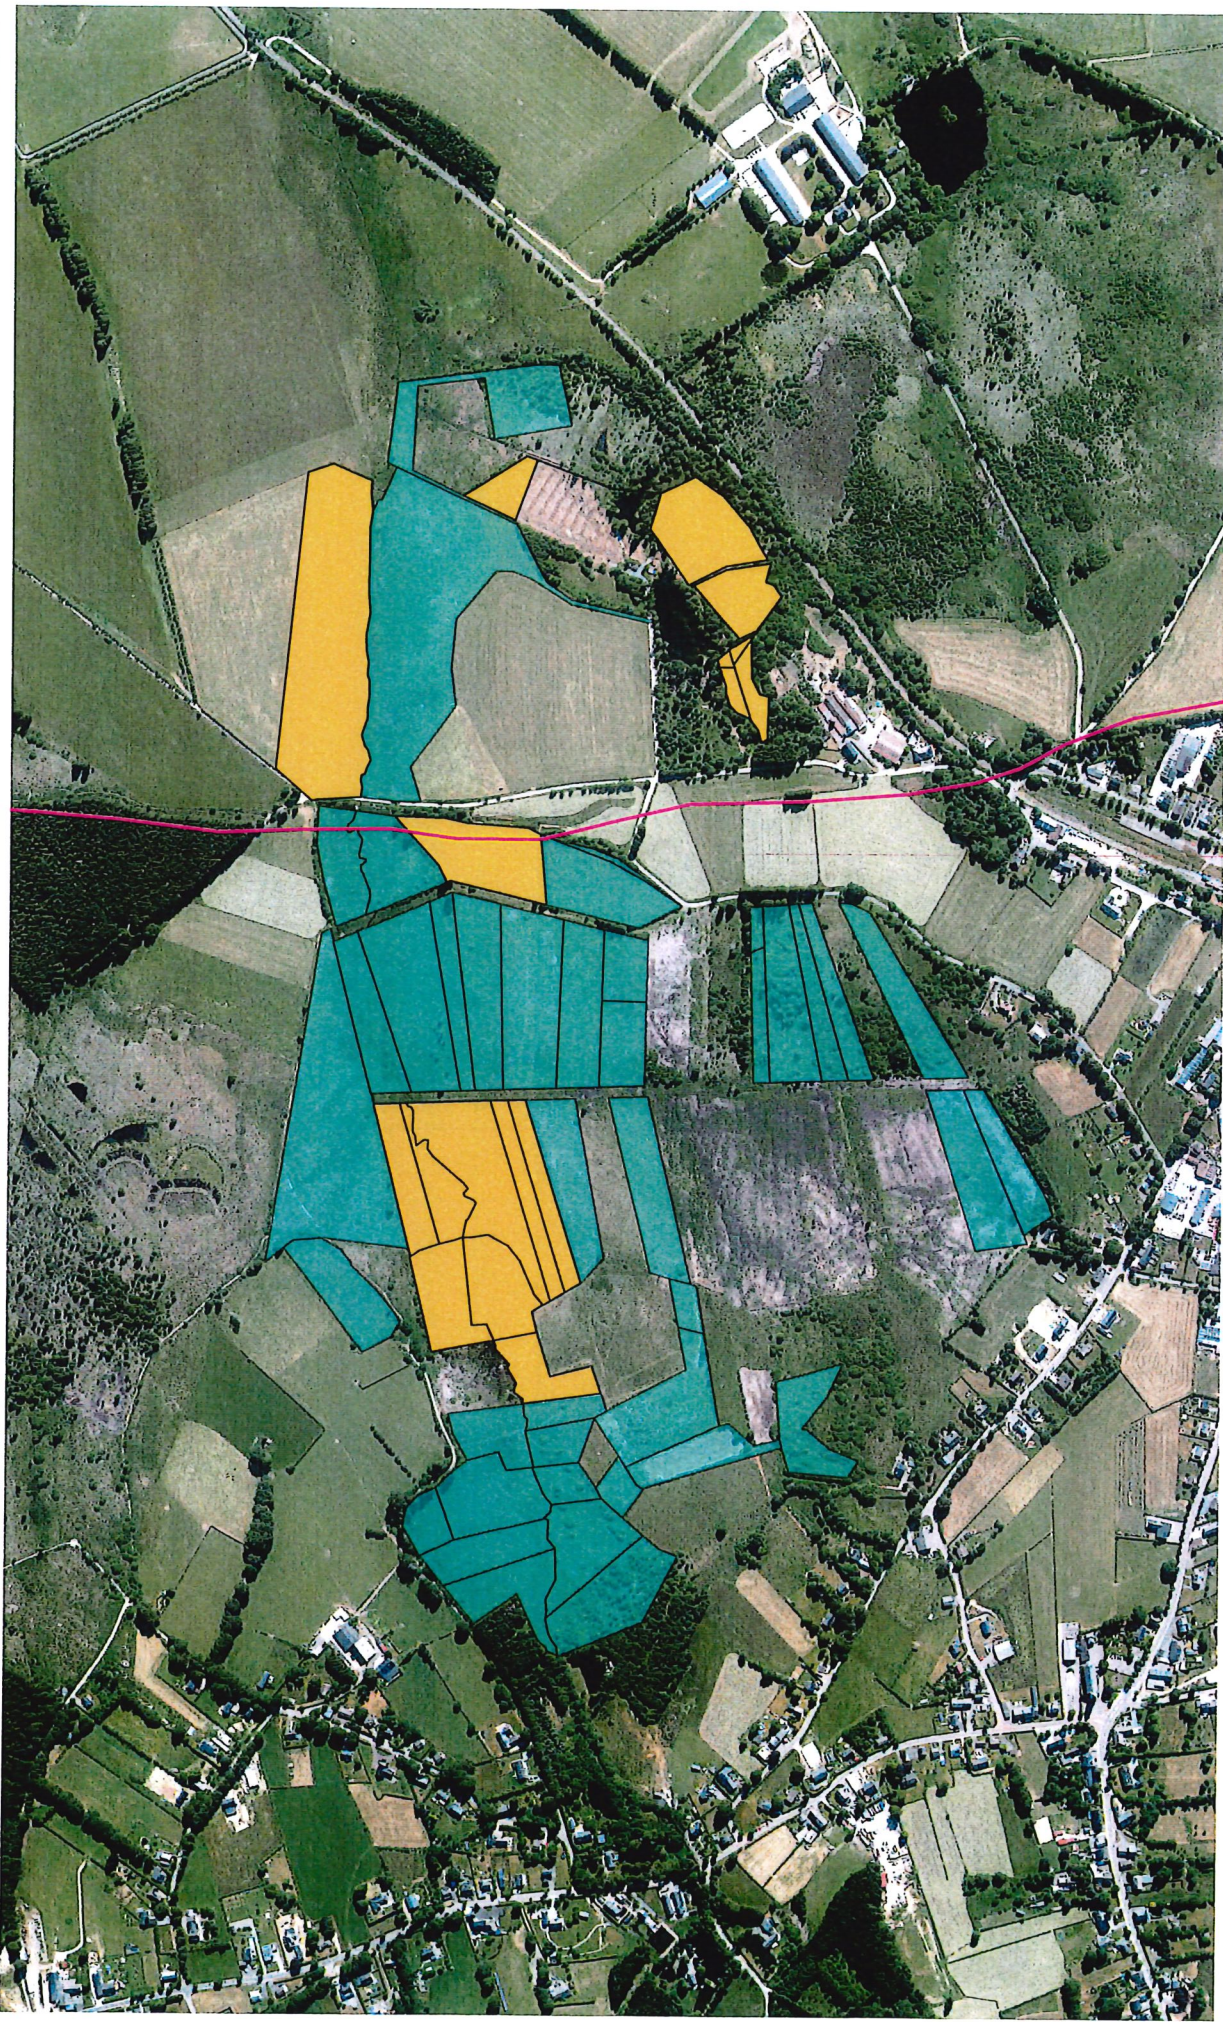

# Petite Roer - Renouvellement et extension

Les parcelles remplies en bleu sont déjà reconnues en tant que RN. La/les parcelles en orange représente/nt une extension à la réserve naturelle.